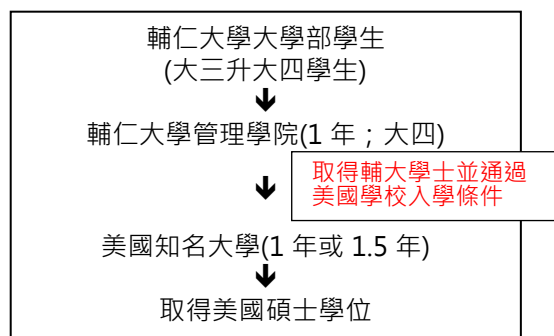

輔仁大學管理學院與美國知名 學校 4+1 學程計畫

壹、學程說明

為提供學生有別於現有教育體制下，另一種取得美國碩士學位就學管道，本院透過與美國名校合作，以 4+1 的方式，最快五年即可獲得輔仁大學學士與美國碩士學位（大學第四年在本院先修美國合作學校部份碩士先修課程，並通過美國學校入學條件後，第五年到美國繼續完成碩士指定

貳、項目優勢

- ◆ 在美國研習最短僅需一年，節省 1~2 年時間與費用。
- ◆ 在台學費及生活費相對便宜並可提前適應全英語教學。
- ◆ 不需經過冗長且不確定性之申請過程。
- ◆ 美國學校提供優秀學生取得 OPT 實習簽證機會，有利未來在美就業。